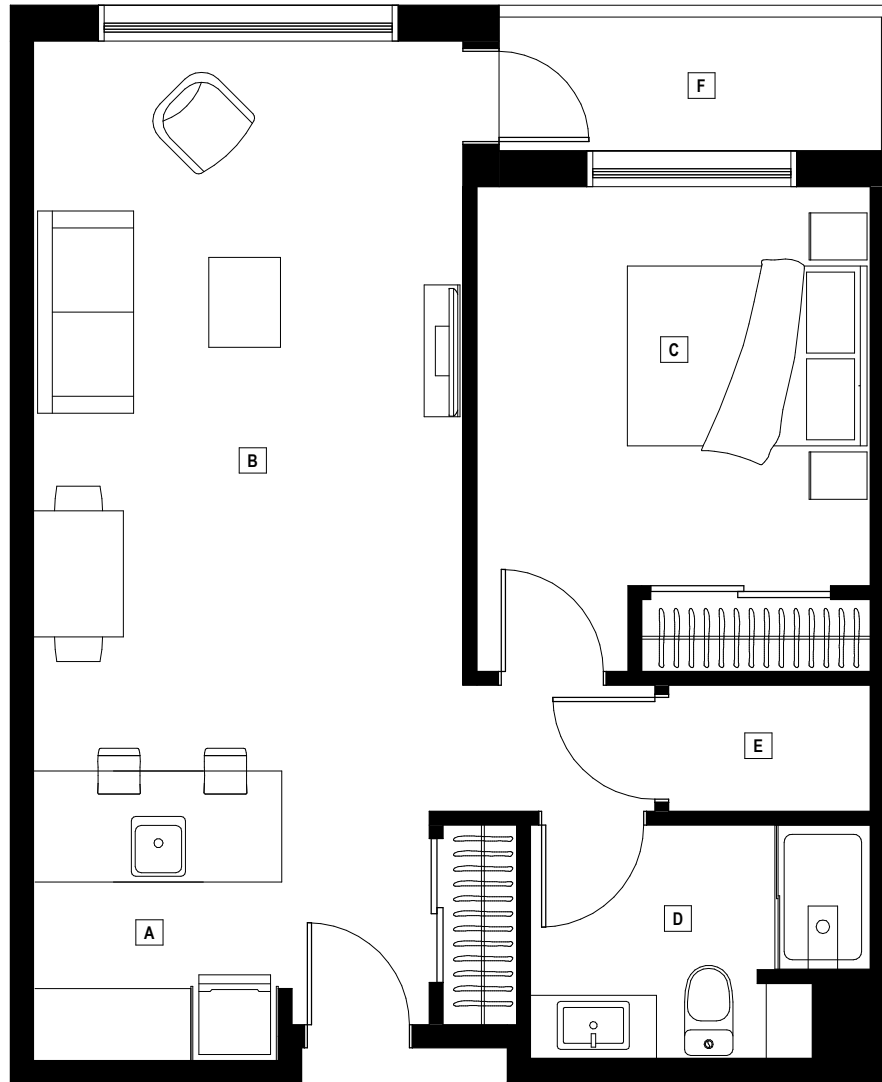

Regency Westwood

RETIREMENT RESORT

1 BEDROOM APPLEWOOD

AREA
634 SQ. FT

- A** KITCHEN
6' - 10" x 8'
- B** DINING & LIVING ROOM
11' - 10" x 20'
- C** BEDROOM
10' - 8" x 11'
- D** BATHROOM
6' - 4" x 6' - 6"
- E** STORAGE
5' - 5" x 3'
- F** BALCONY
10' - 8" x 4' - 1"

UNITS

002	003	004	005	007	009	010	011	012	102	103
104	105	106	107	108	109	110	120	122	123	124
125	126	127	128	129	130	202	203	204	205	206
207	208	209	210	213	219	222	223	224	225	226
227	228	229	230	302	303	304	305	306	307	308
309	310	313	314	315	316	317	318	319	322	323
324	325	326	327	328	329	330	402	403	404	405
406	407	408	409	410	417	418	419	420	422	423
424	425	426	427	428	429	430				

KEY PLAN